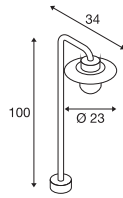

MOLAT
PD, E27

MOLAT
Pole, E27

220-240 V ~ 50/60 Hz
Materiaal: aluminium/glas

- IP44 geaarde stekker
- Incl. ketting voor ophanging

220-240 V ~ 50/60 Hz
Materiaal: aluminium/glas

E27 60 W
Ø: 6,5 cm L: 14,5 cm

LED E27 | 7,5 W | 320°
2500 K | 700 lm | EEK=F
8 kWh / 1000 h

Art. nr. 1005265

Plafondrozet
Art. nr. 1000398

| Variant | Art. nr. |
|-------------|----------|
| 1xE27 | |
| ■ antraciet | 1000821 |

E27 60 W
Ø: 6,5 cm L: 14,5 cm

LED E27 | 7,5 W | 320°
2500 K | 700 lm | EEK=F
8 kWh / 1000 h

Art. nr. 1005265

Grondpin
Art. nr. 230060

| Variant | Art. nr. |
|-------------|----------|
| 1xE27 | |
| ■ antraciet | 1000822 |