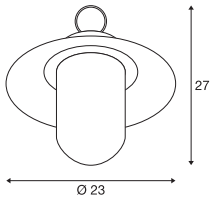

MOLAT
PD, E27

MOLAT
Pole, E27

220-240 V ~ 50/60 Hz
Materiaal: aluminium/glas

- IP44 geaarde stekker
- Incl. ketting voor ophanging

220-240 V ~ 50/60 Hz
Materiaal: aluminium/glas

E27 60 W
Ø: 6,5 cm L: 14,5 cm

LED E27 | 7,5 W | 320°
2500 K | 700 lm | EEK=F
8 kWh / 1000 h

Art. nr. 1005265

Plafondrozet
Art. nr. 1000398

| Variant | Art. nr. |
|-------------|----------|
| 1xE27 | |
| ■ antraciet | 1000821 |

E27 60 W
Ø: 6,5 cm L: 14,5 cm

LED E27 | 7,5 W | 320°
2500 K | 700 lm | EEK=F
8 kWh / 1000 h

Art. nr. 1005265

Grondpin
Art. nr. 230060

| Variant | Art. nr. |
|-------------|----------|
| 1xE27 | |
| ■ antraciet | 1000822 |